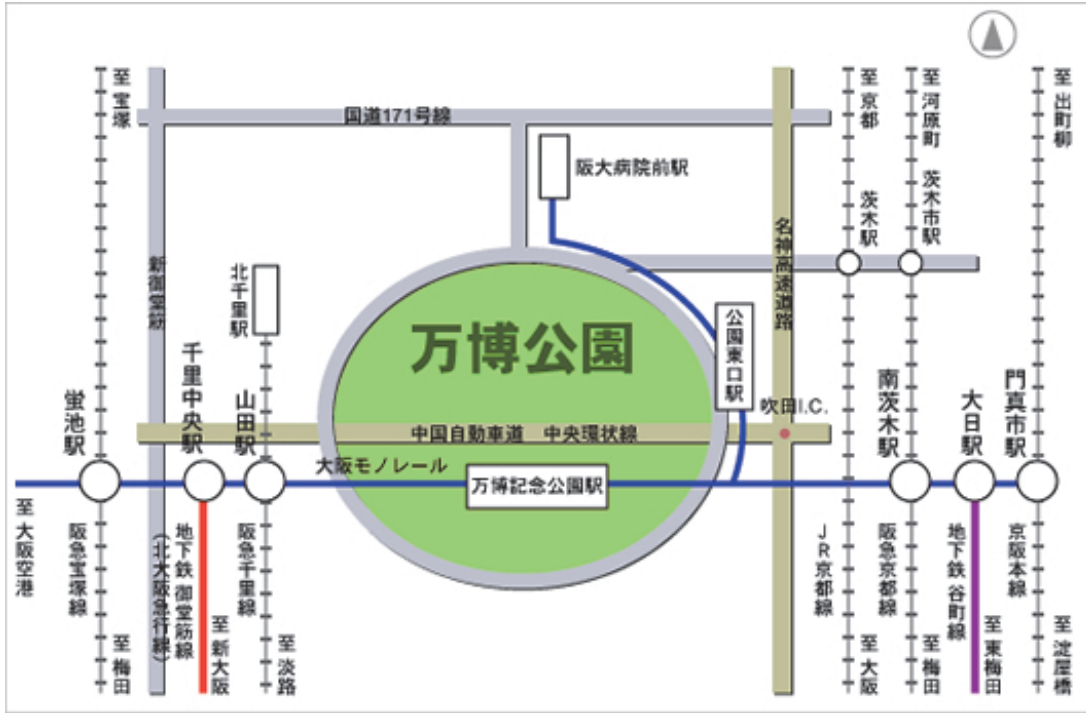

会場案内図

競技会場 万博記念公園野球場

〒565-0826 大阪府吹田市千里万博公園 3 TEL 06-6877-3797

<http://www.expo70-park.jp/sports/facility/ball-stadium/>

○ 交通アクセス

大阪モノレール「万博記念公園駅」下車徒歩 15 分

○ 万博記念公園 地図