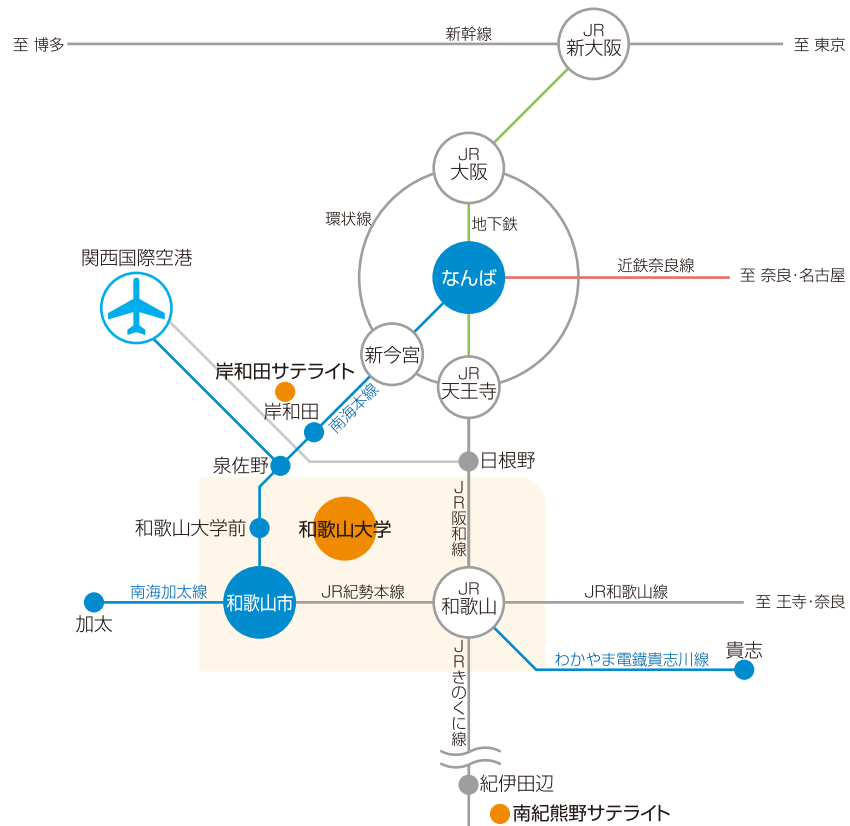

●電車でのアクセスマップ

●アクセスマップ

キャンパスマップ Campus Map

○栄谷団地 Sakaedani Campus

N1 北1号館 Bldg. North 1
システム工学部 Faculty of Systems Engineering

N2 北2号館 Bldg. North 2
総合研究スペース Integrated Research Space
クリエ Center for Collaborative Learning and Teaching
災害科学教育研究センター Center for Disaster Science Education and Research

N3 北3号館 Bldg. North 3
システム工学部 Faculty of Systems Engineering

N4 北4号館 Bldg. North 4
産学連携イノベーションセンター Center for Innovative and Joint Research
研究プロジェクト推進オフィス Research Project Advancement Office

N5 多目的グラウンド Multipurpose Ground