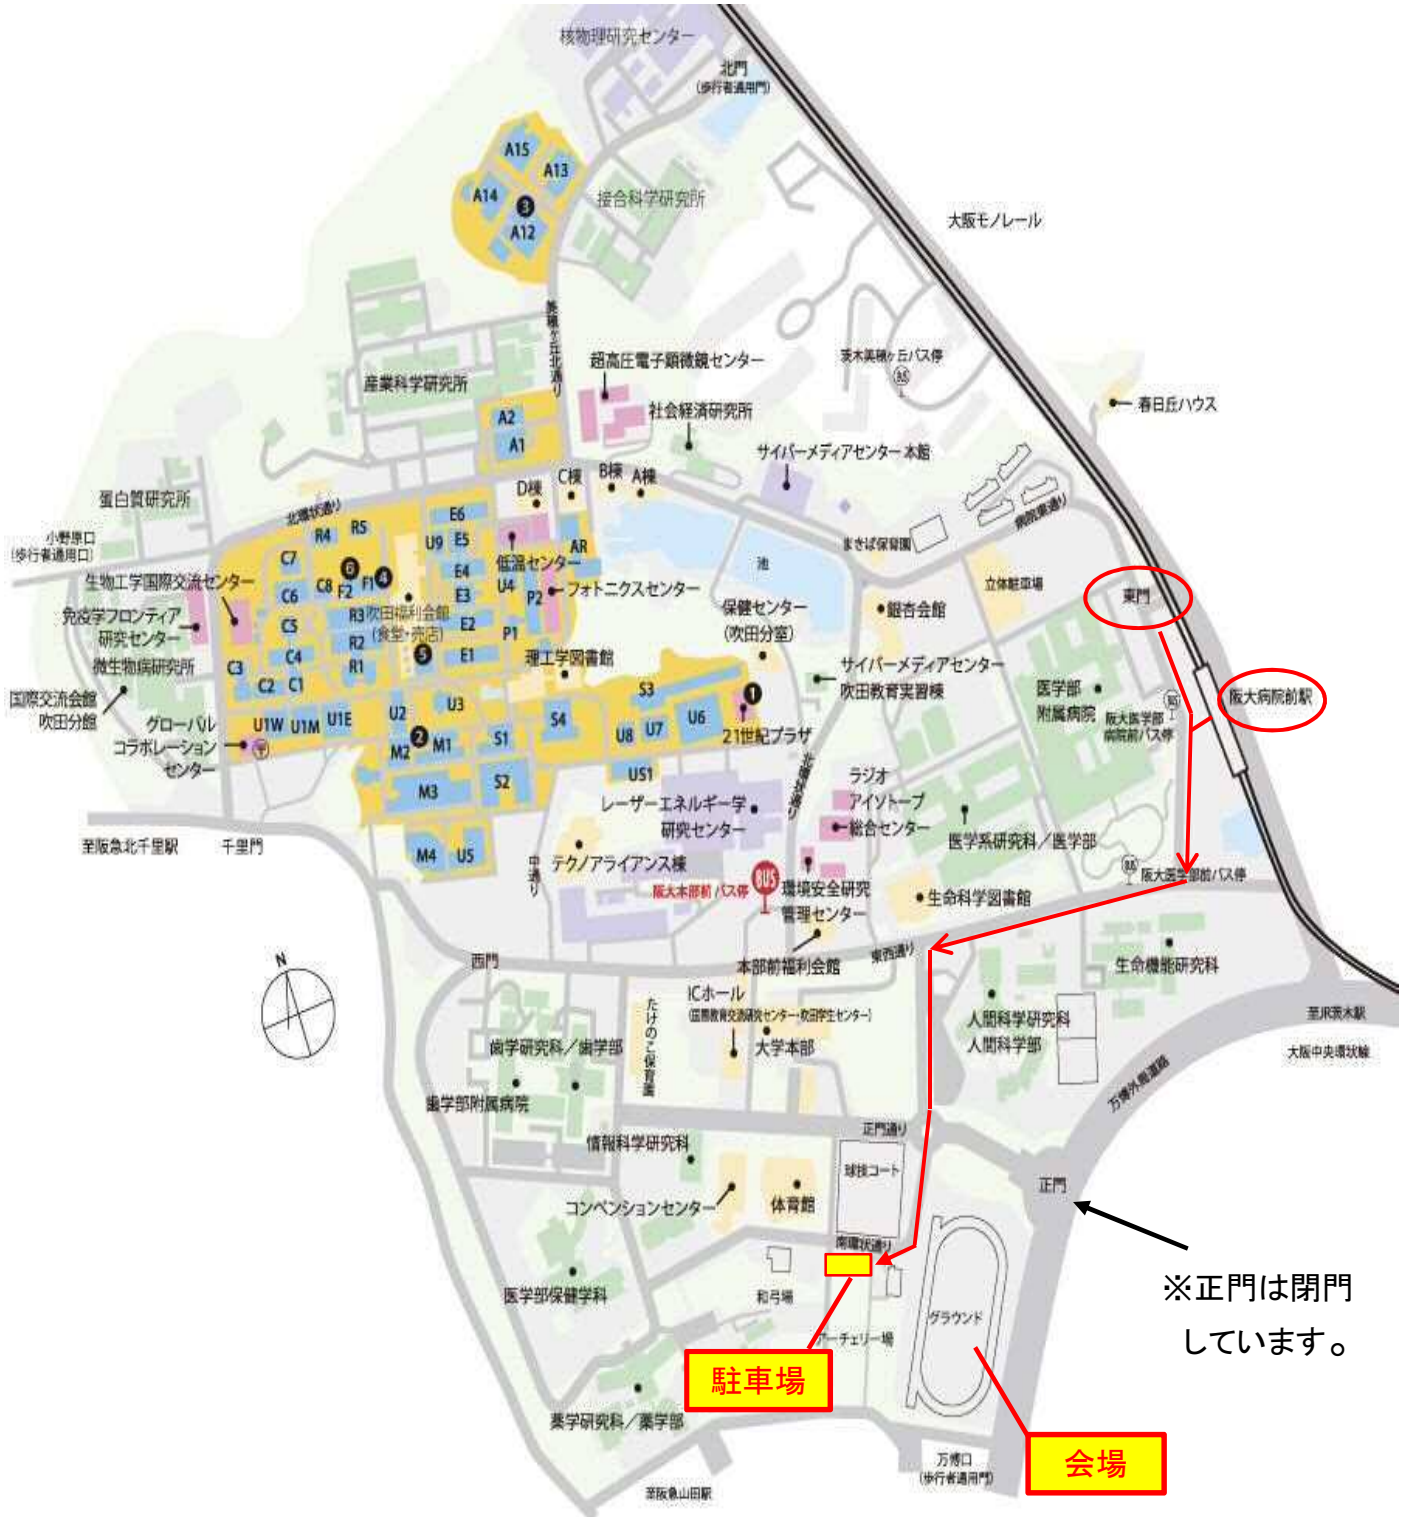

会場案内図

大阪大学吹田キャンパス グラウンド (すいらん)

住所：大阪府吹田市山田丘 1-1

電車

○阪急電車千里線

北千里駅 (終点) 下車 東へ徒歩 約 25 分

モノレール

○大阪モノレール

阪大病院前駅下車 徒歩約 10 分

バス

○阪急バス

千里中央発「阪大本部前行」、「茨木美穂ヶ丘行」

○近鉄バス

阪急茨木市駅発「阪大本部前行」(JR 茨木駅経由)

いずれも、阪大本部前下車 徒歩約 5 分

吹田キャンパス

【注意】
車で来校する場合は、東門から入構してください。正門・西門は閉門しています。

グラウンド

駐車場
(この場所以外は駐車不可)

大阪大学吹田キャンパス 案内図

駐車場

会場

※正門は閉門
しています。