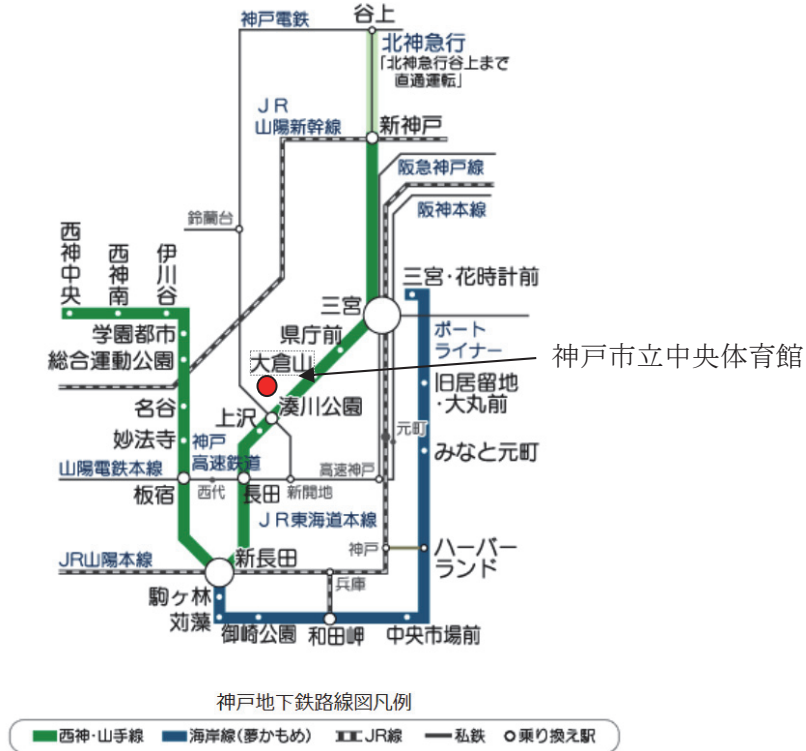

会場案内図

競技会場：神戸市立中央体育館 競技場

〒650-0017 神戸市中央区楠町 4-1-1 TEL 078-341-7971

<http://www.kobecg.jp/index.html>

- ① 神戸市営地下鉄「大倉山」駅より徒歩3分（西2番出口）
- ② 阪急・阪神、山陽電車「高速神戸」駅より徒歩5分（東出口）
- ③ JR「神戸」駅より徒歩10分

○ 会場位置図

○ 館内地図