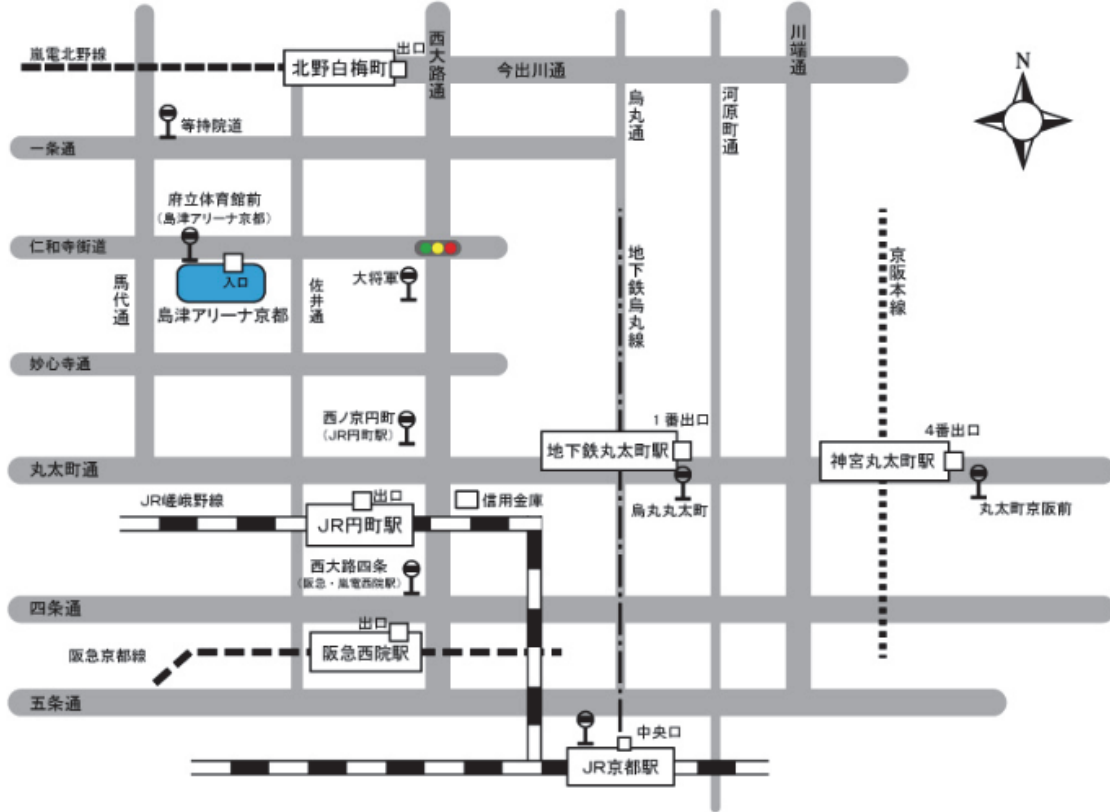

# 【 会場案内 】

## 島津アリーナ京都

### 体育館周辺

#### ・JR丸太町駅からの場合