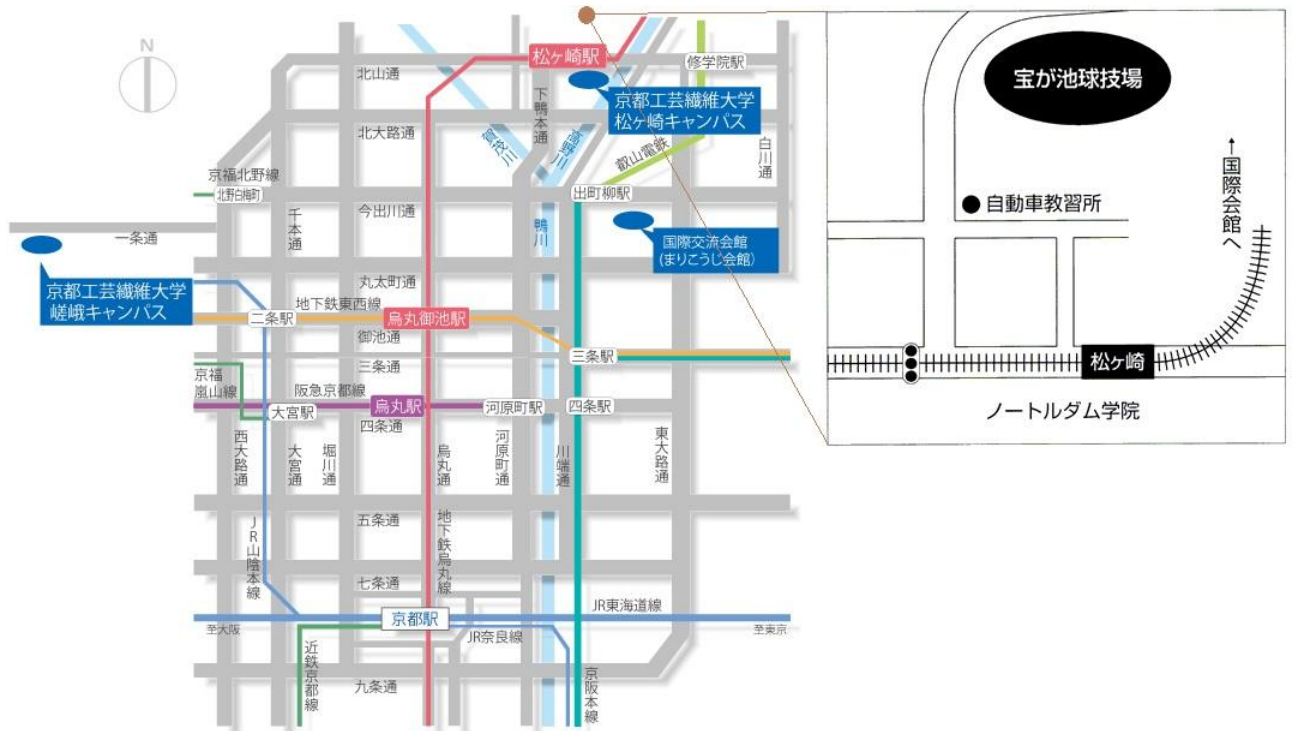

会場案内図

宝ヶ池公園運動施設球技場

〔京都府京都市左京区松ヶ崎西池之内町 TEL 075-701-6366〕

京都工芸繊維大学グラウンド

〔京都府京都市左京区松ヶ崎橋上町1 TEL 075-724-7144、7147〕

京都駅から松ヶ崎駅

- ◆市営地下鉄烏丸線「国際会館」行きに乗車(約18分)「松ヶ崎駅」下車

京阪三条駅から松ヶ崎駅

- ◆市営地下鉄東西線「太秦天神川」行きに乗車、「烏丸御池駅」で地下鉄烏丸線・国際会館行きに乗り換え、「松ヶ崎駅」下車

市営地下鉄烏丸線「松ヶ崎駅」から試合会場

- ◆宝ヶ池公園運動施設球技場へ
「松ヶ崎駅」の「出口2」から右(西)へ約300m、次の信号を右(北)へ約400m、徒歩約10分
- ◆京都工芸繊維大学グラウンドへ
「松ヶ崎駅」の「出口1」から右(東)へ約400m、四つ目の信号を右(南)へ約180m、徒歩約10分