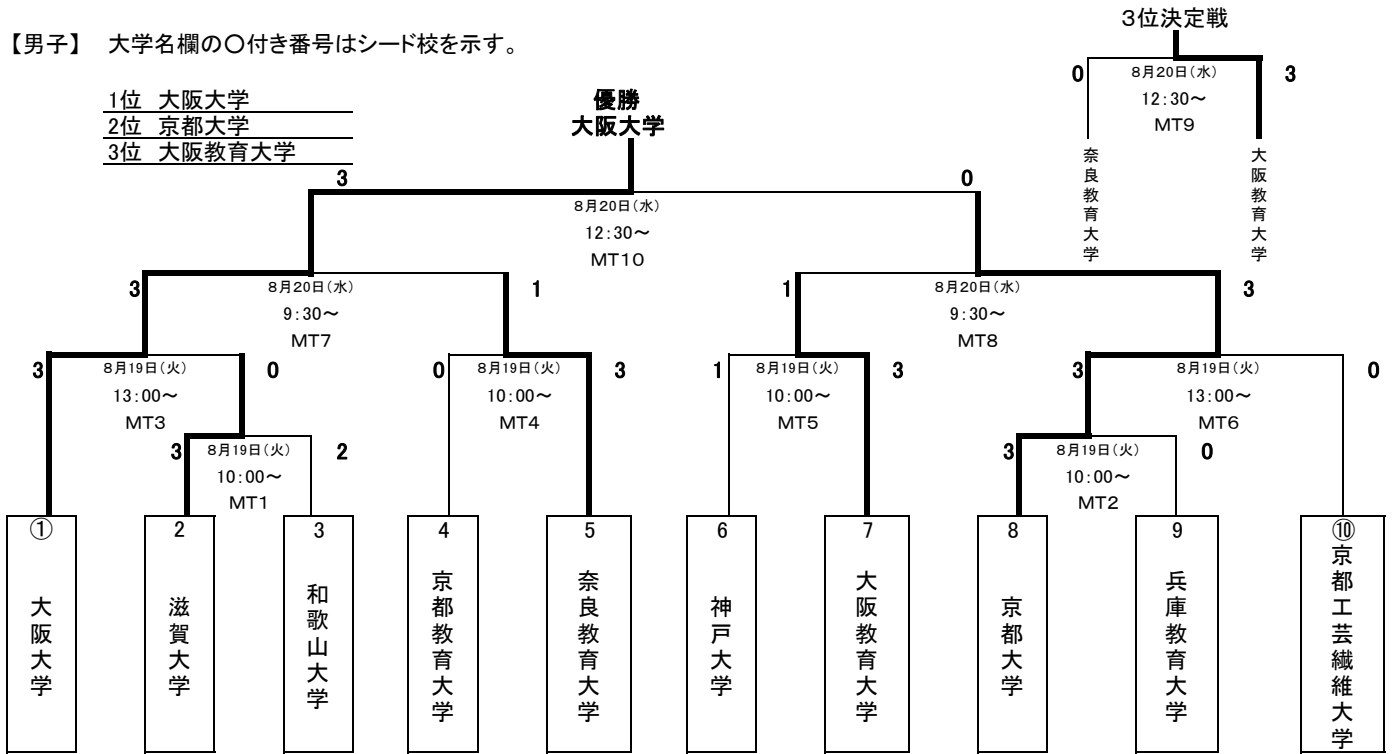

第52回近畿地区国立大学体育大会「バドミントン」競技 試合結果

【男子】 大学名欄の○付き番号はシード校を示す。

【女子】 大学名欄の○付き番号はシード校を示す。