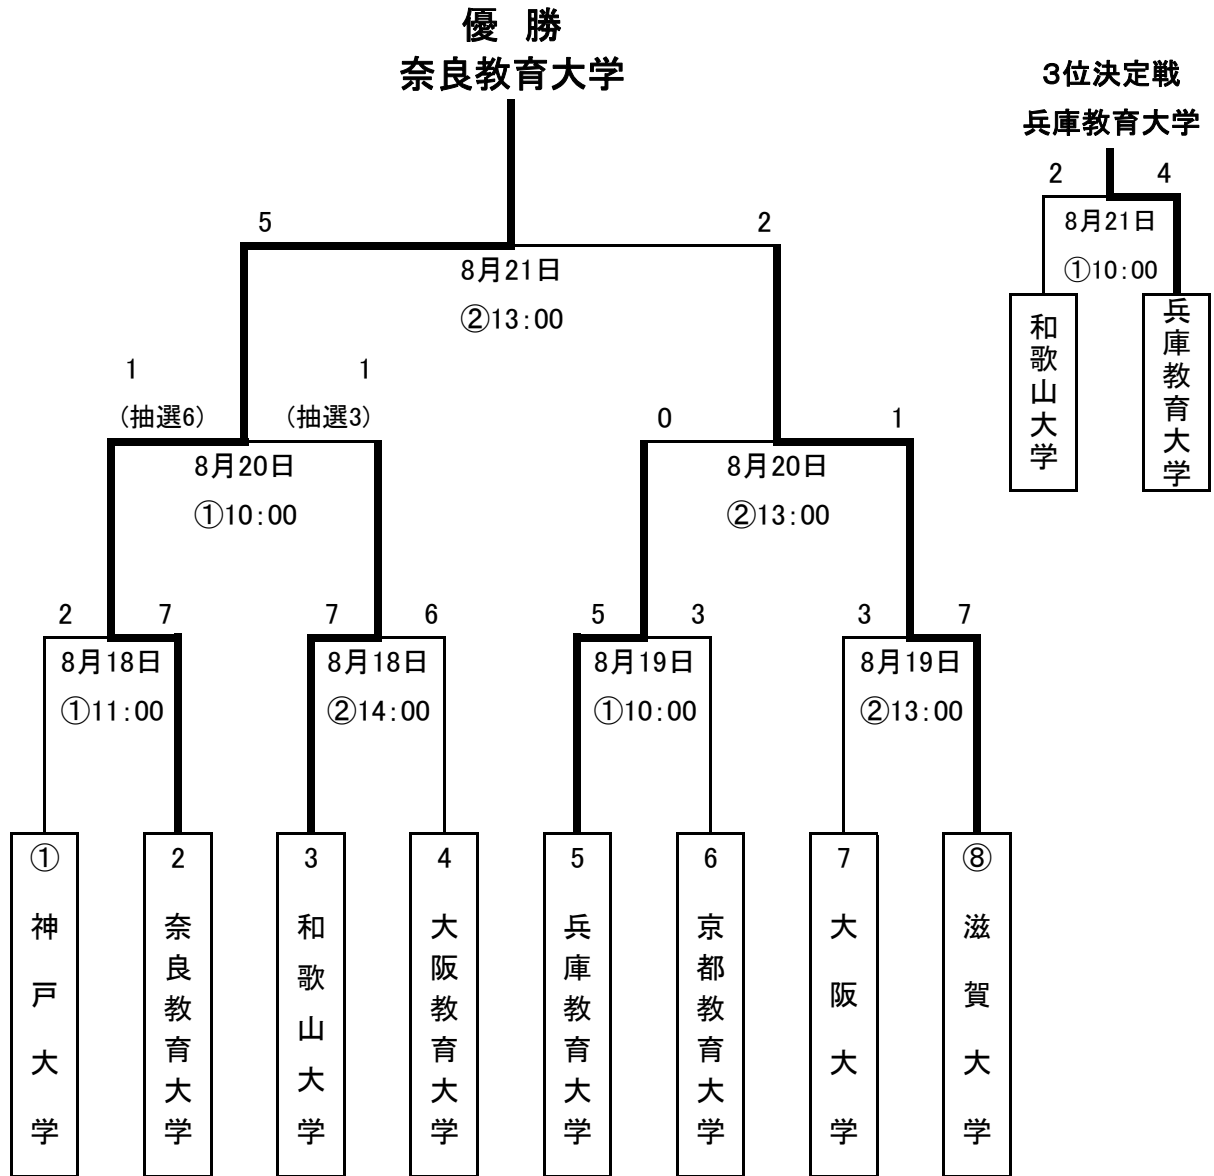

軟式野球

期 日 平成26年8月18日(月)～21日(木)
 会 場 京都府立山城総合運動公園(太陽が丘)野球場

- 1位 奈良教育大学
- 2位 滋 賀 大 学
- 3位 兵庫教育大学

* 大学名欄の○印はシード校を示す。(前年の1位、2位)