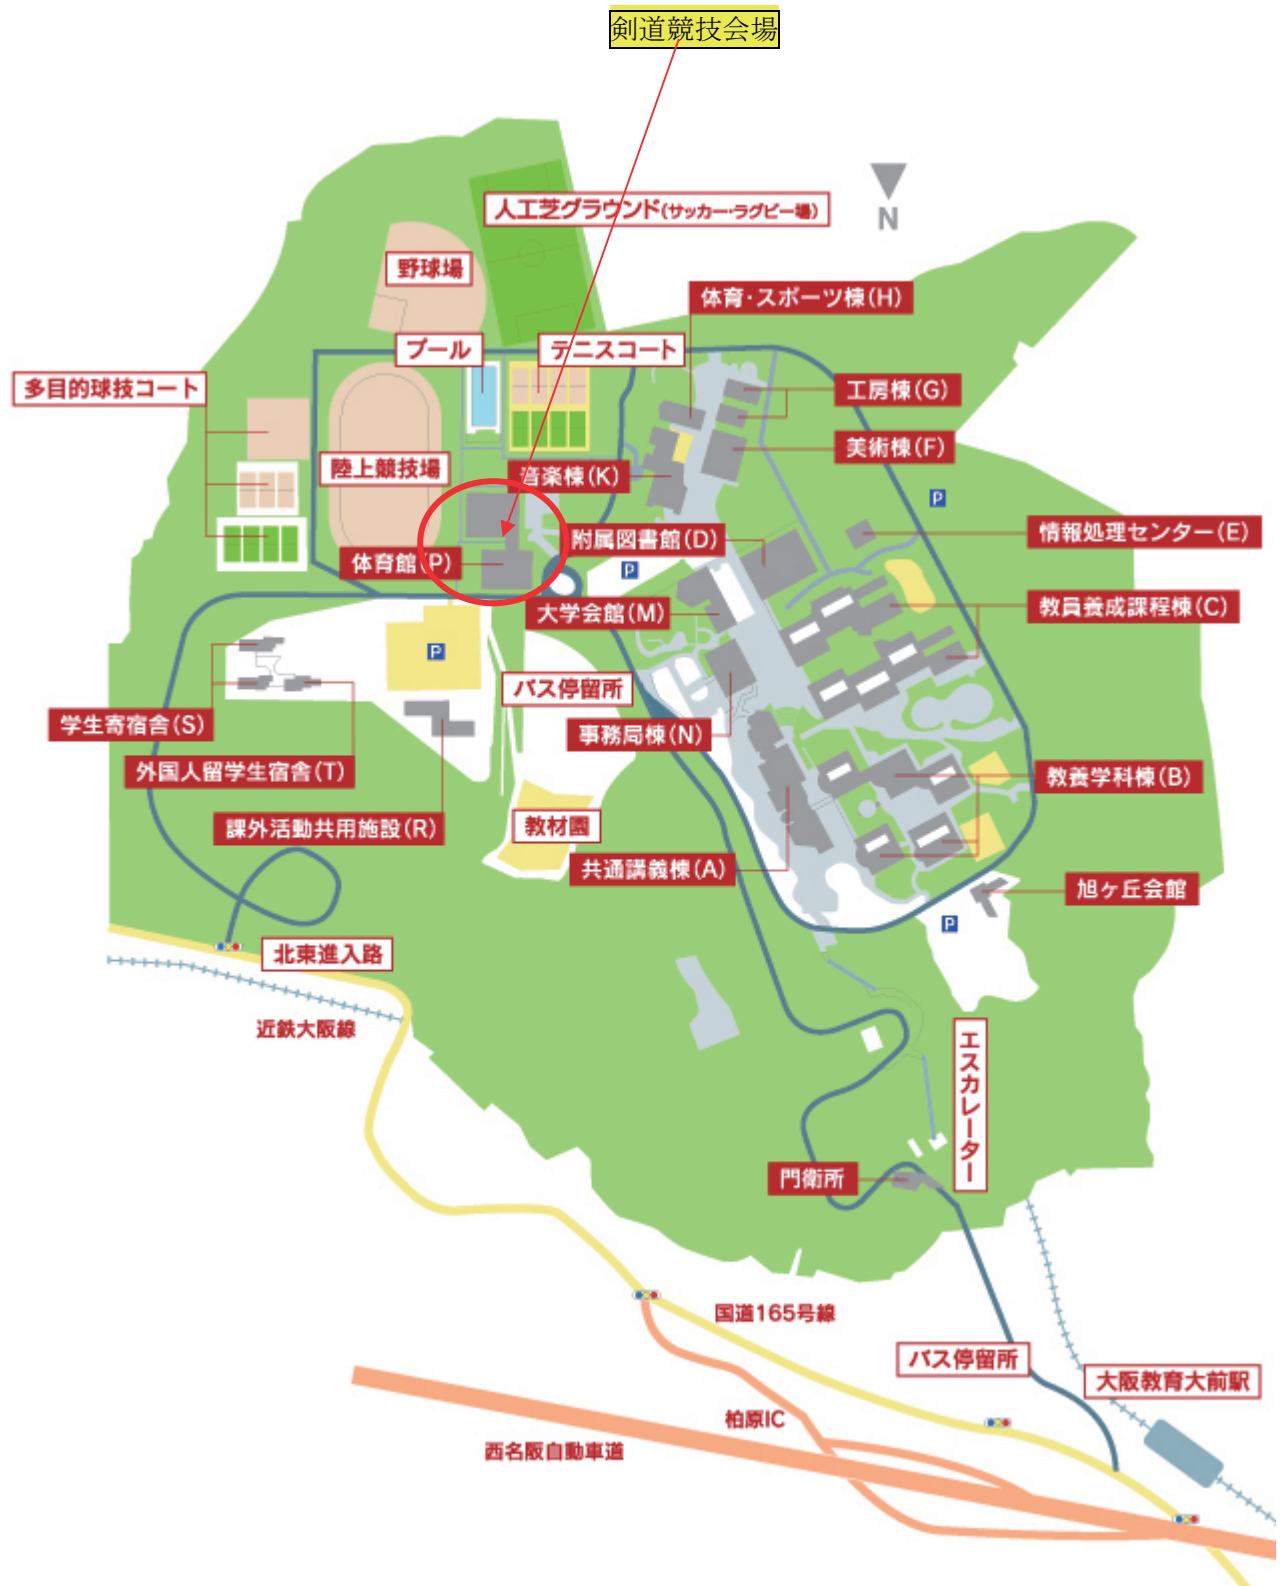

会場案内図

●大阪教育大学柏原キャンパス 体育館（P棟）

住所：大阪府柏原市旭ヶ丘 4-698-1 TEL：072-978-3310

アクセス：近鉄大阪線「大阪教育大前」徒歩 20分 http://osaka-kyoiku.ac.jp/access_map.html

会場案内図

●京都大学吉田キャンパス 北部構内（農学部）グラウンド

住所：京都市左京区北白川追分町

アクセス：京阪「出町柳」徒歩 20 分 http://www.kyoto-u.ac.jp/ja/access/campus/map6r_n.htm

サッカー競技会場