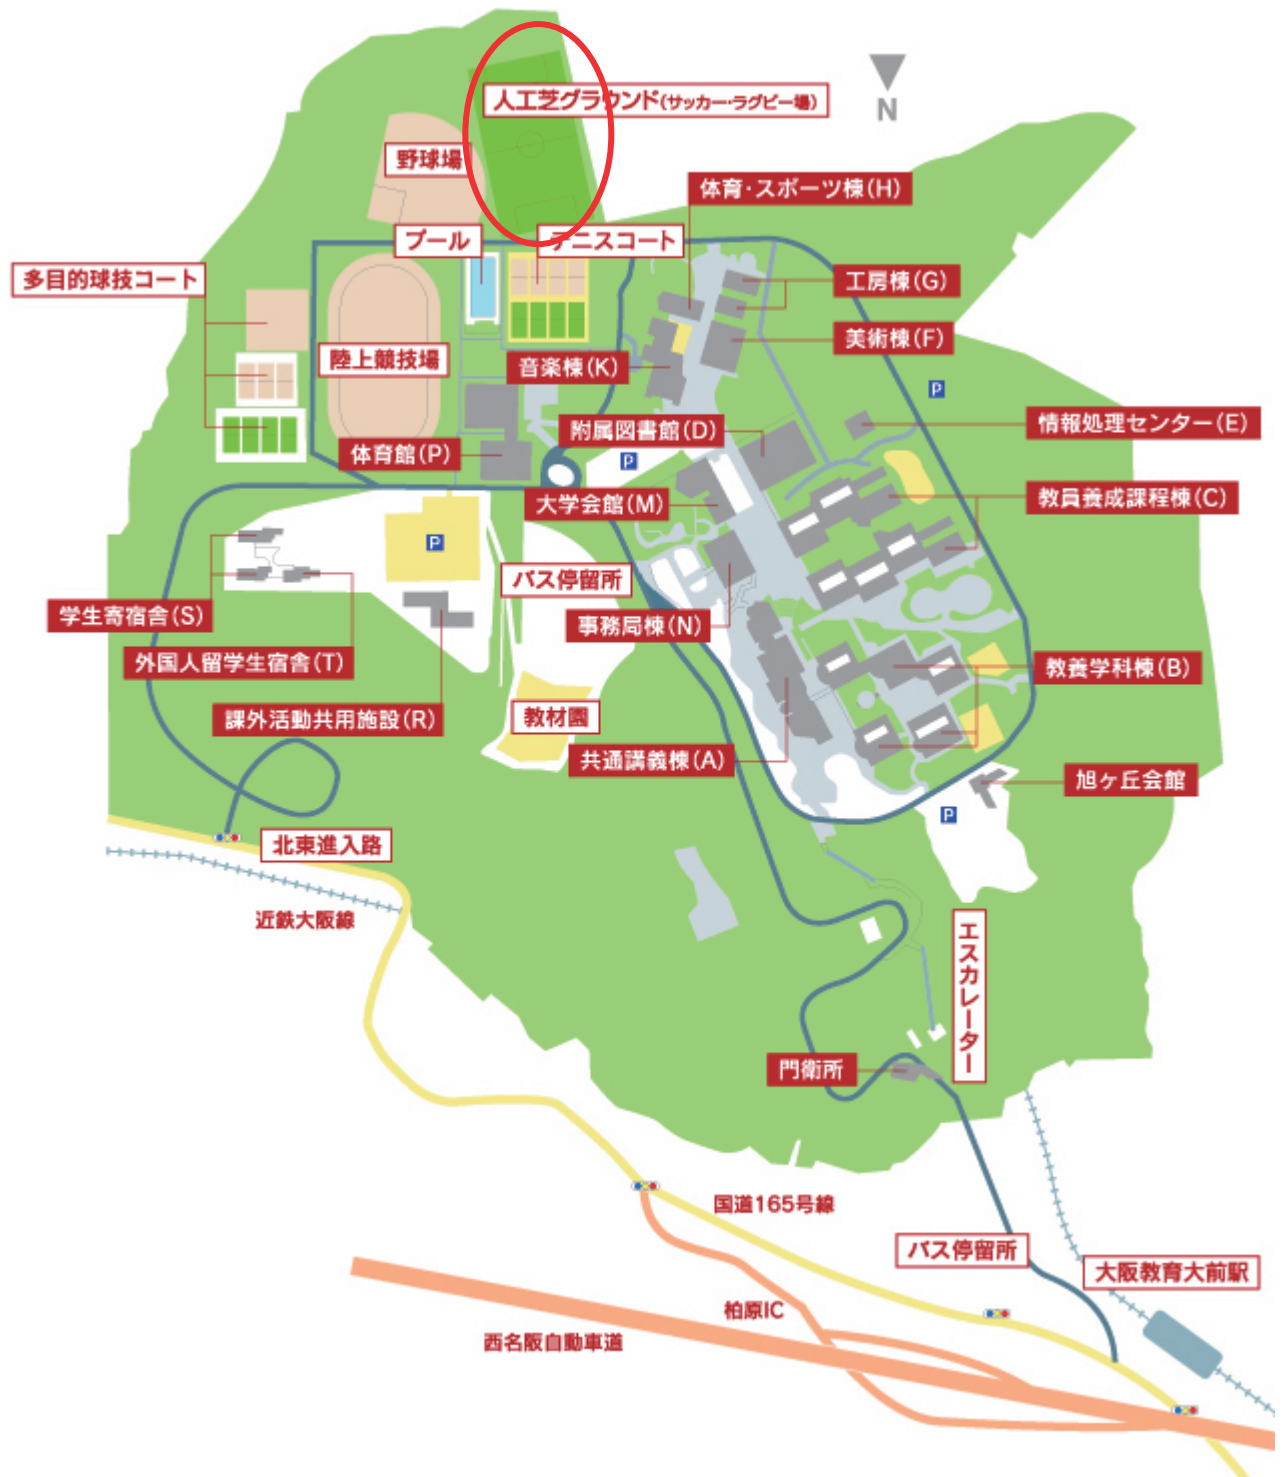

会場案内図

●大阪教育大学柏原キャンパス 人工芝グラウンド (サッカー・ラグビー場)

住所：大阪府柏原市旭ヶ丘 4-698-1 TEL：072-978-3310

アクセス：近鉄大阪線「大阪教育大前」徒歩 20分 http://osaka-kyoiku.ac.jp/access_map.html

サッカー競技会場

会場案内図

●京都大学吉田キャンパス 北部構内（農学部）グラウンド

住所：京都市左京区北白川追分町

アクセス：京阪「出町柳」徒歩 20 分 http://www.kyoto-u.ac.jp/ja/access/campus/map6r_n.htm

サッカー競技会場