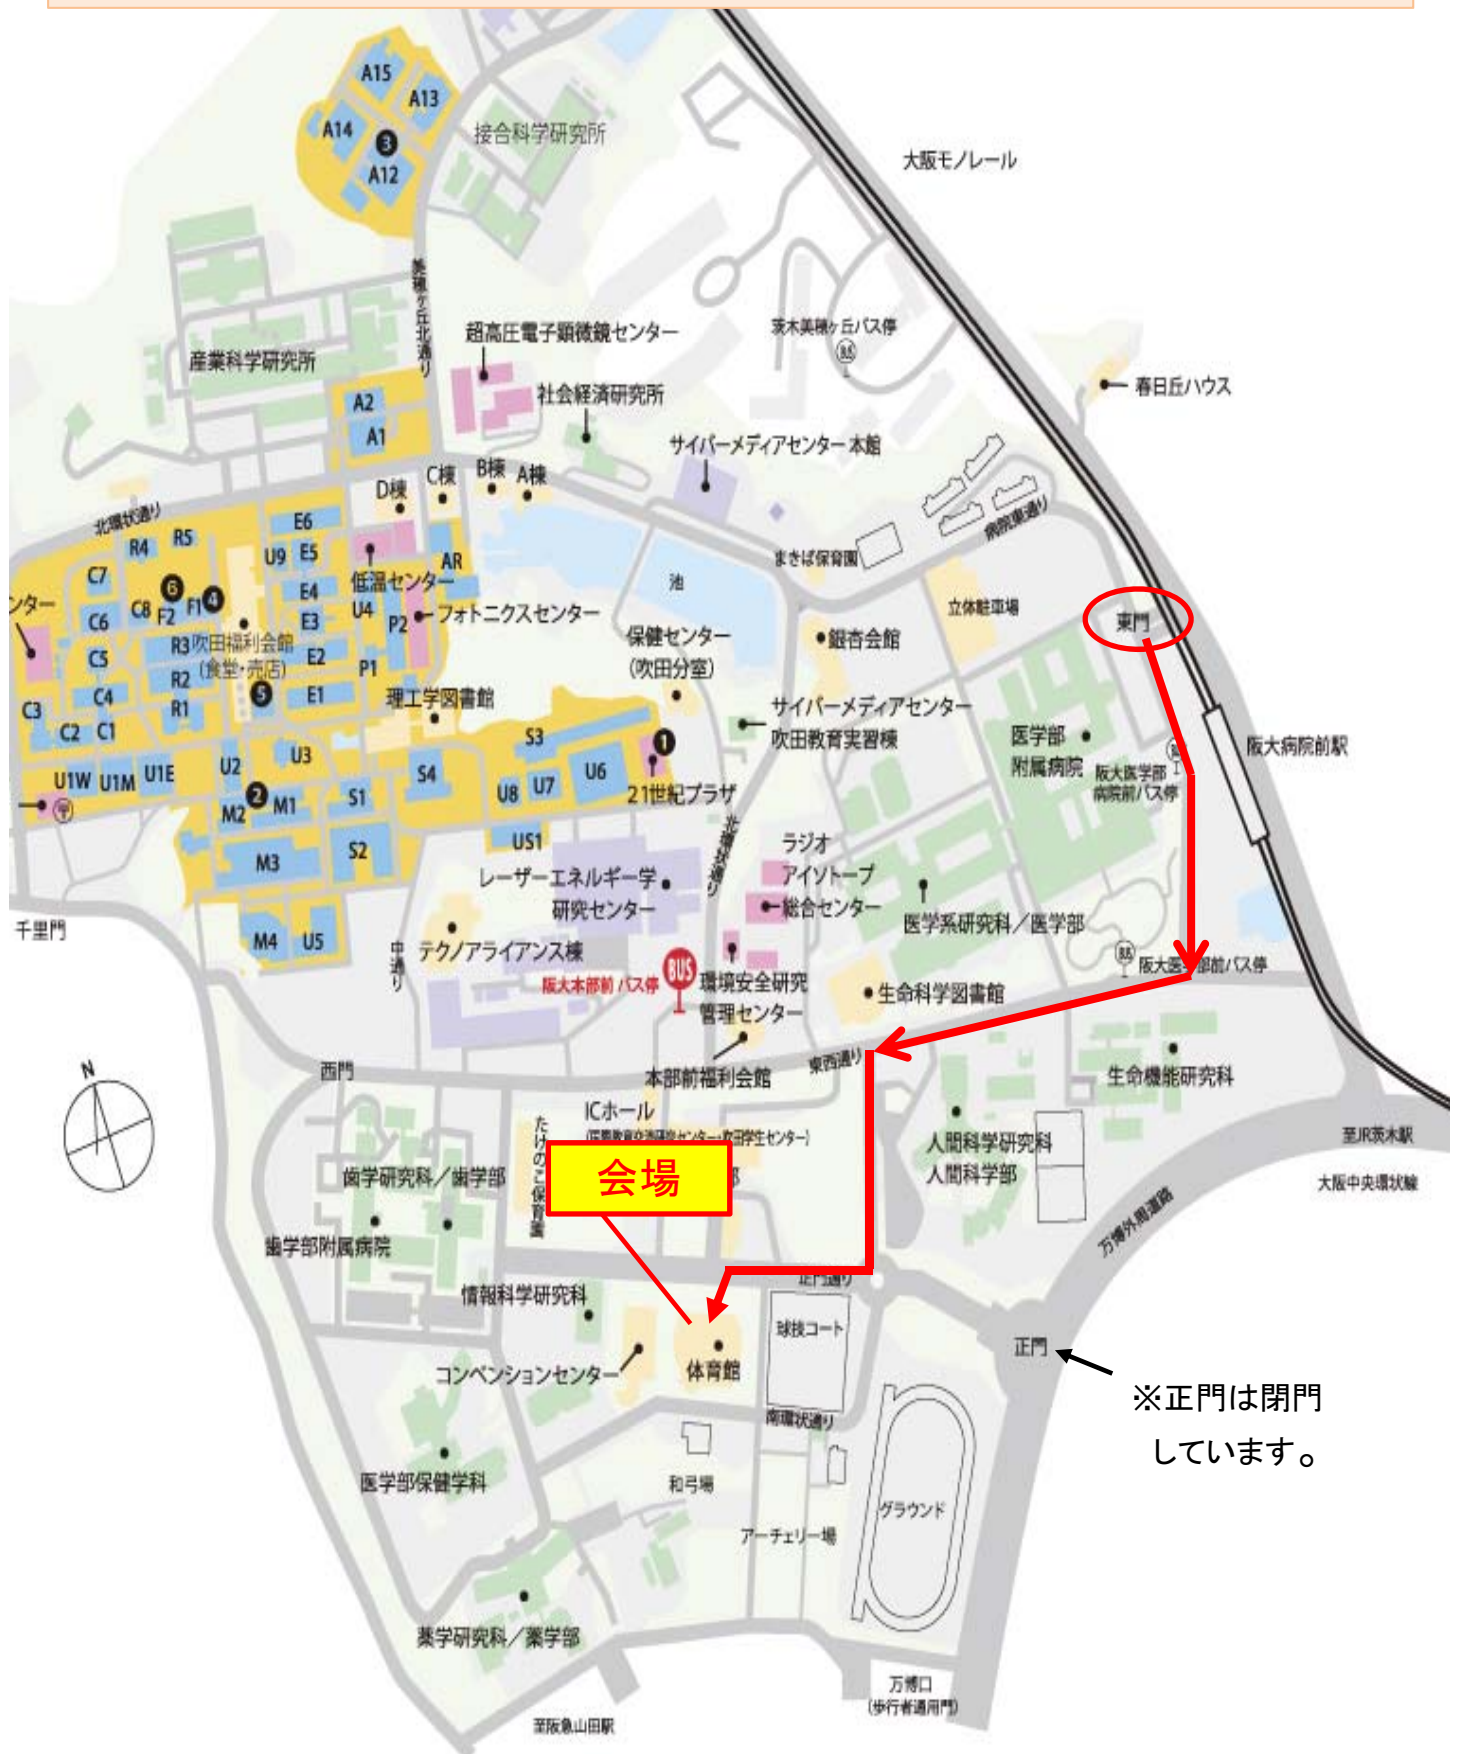

会場案内図

大阪大学吹田キャンパス 体育館

住所：大阪府吹田市山田丘 1-1

電車

○阪急電車千里線

北千里駅（終点）下車 東へ徒歩 約 25 分

モノレール

○大阪モノレール

阪大病院前駅下車 徒歩約 10 分

バス

○阪急バス

千里中央発「阪大本部前行」、「茨木美穂ヶ丘行」

○近鉄バス

阪急茨木市駅発「阪大本部前行」（JR 茨木駅経由）

いずれも、阪大本部前下車 徒歩約 5 分

吹田キャンパス

※「東門」からお入りください。
「正門」及び「西門」は閉門
しております。

体育館

大阪大学吹田キャンパス 案内図

※正門は閉門
しています。