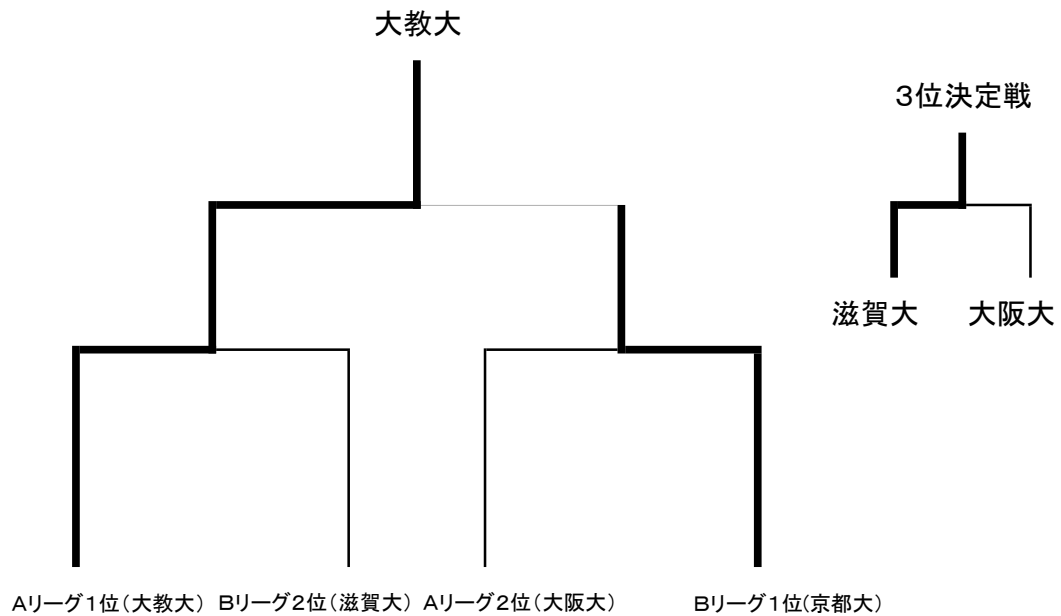

男子団体戦組み合わせ

男子団体戦予選リーグ

Aリーグ	Bリーグ
①京都大学	⑥神戸大学
②京都教育大学	⑦大阪教育大学
③奈良教育大学	⑧和歌山大学
④大阪大学	⑨兵庫教育大学
⑤滋賀大学	

男子決勝トーナメント

女子団体戦組み合わせ

女子団体戦予選リーグ

Aリーグ
①大阪教育大学
②大阪大学
③神戸大学
④和歌山大学
⑤奈良教育大学

Bリーグ
⑥奈良女子大学
⑦滋賀大学
⑧兵庫教育大学
⑨京都教育大学
⑩京都大学

女子決勝トーナメント

女子個人戦