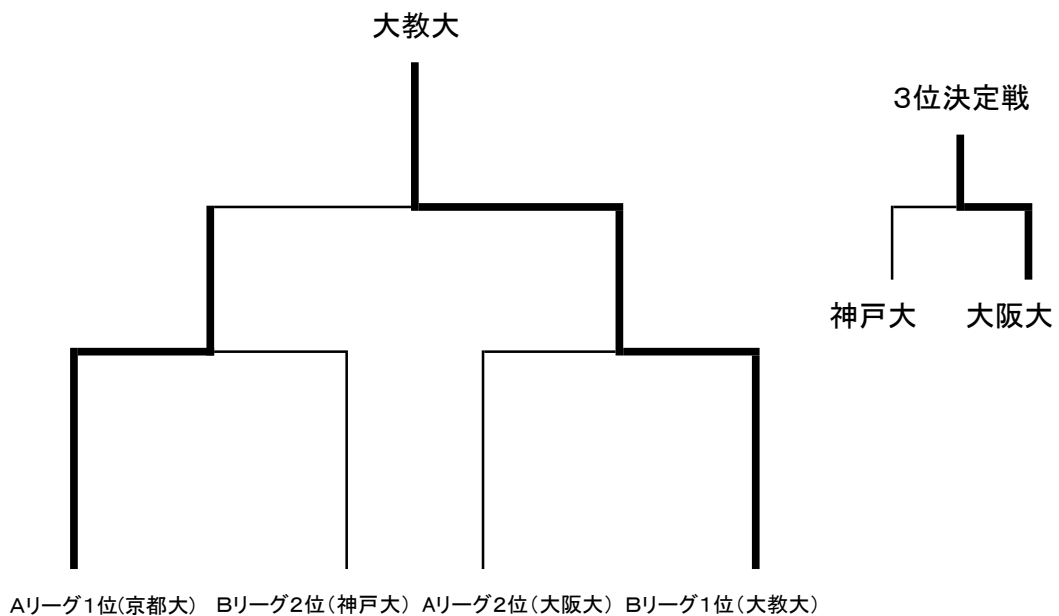

男子団体戦組み合わせ

男子団体戦予選リーグ

Aリーグ	Bリーグ
①京都大学	⑥神戸大学
②京都教育大学	⑦大阪教育大学
③奈良教育大学	⑧和歌山大学
④大阪大学	⑨兵庫教育大学
⑤滋賀大学	

男子決勝トーナメント

女子団体戦組み合わせ

女子団体戦予選リーグ

Aリーグ
①大阪教育大学
②大阪大学
③神戸大学
④和歌山大学
⑤奈良教育大学

Bリーグ
⑥奈良女子大学
⑦滋賀大学
⑧兵庫教育大学
⑨京都教育大学
⑩京都大学

女子決勝トーナメント

女子個人戦